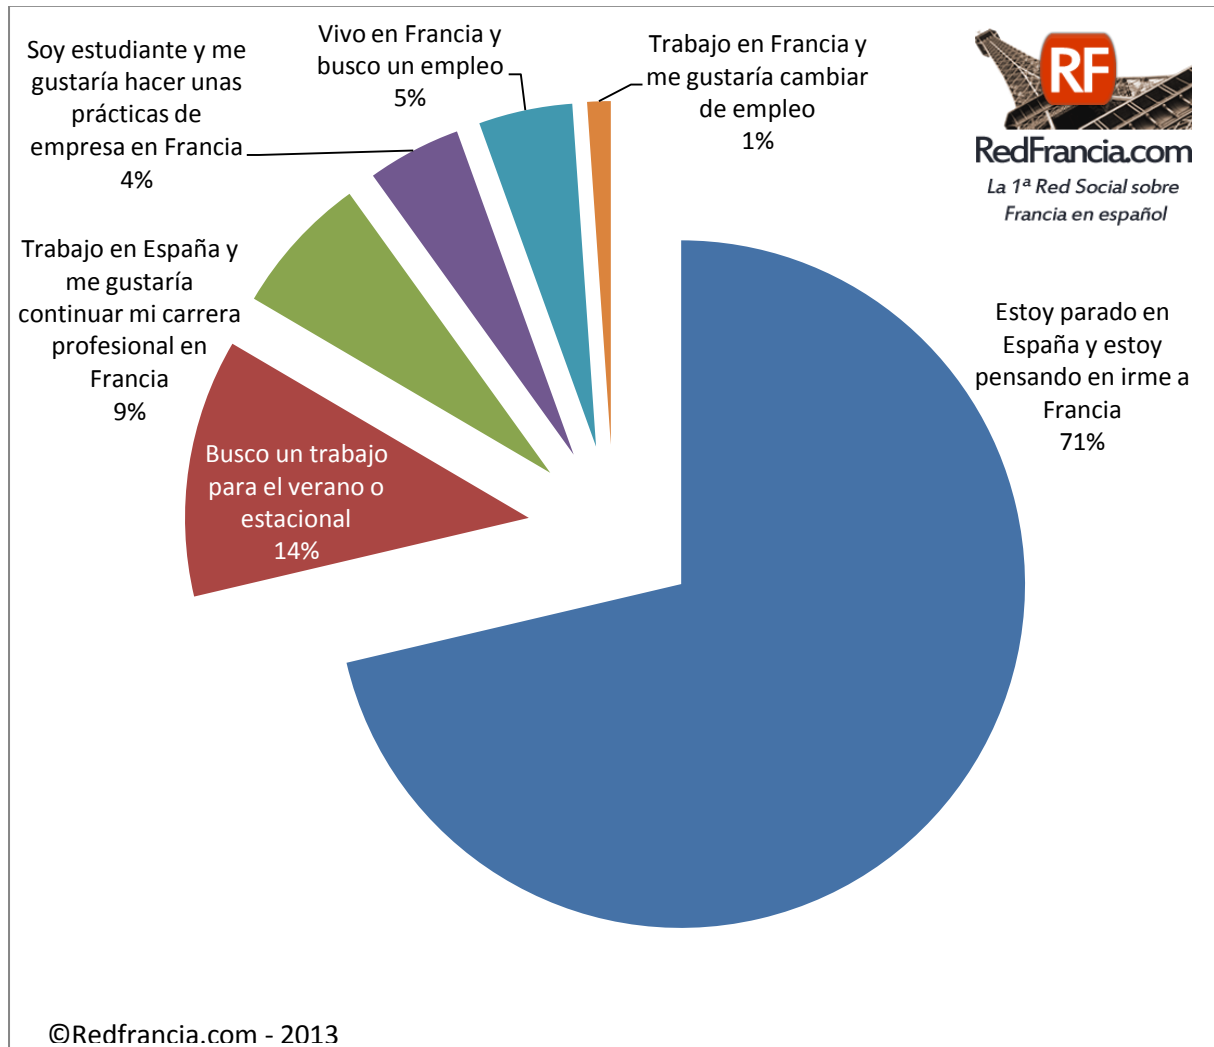

# Encuesta Trabajar en Francia

Encuesta realizada a los visitantes de la web [Encuentratrabajoenfrancia.com](http://Encuentratrabajoenfrancia.com) entre marzo de 2012 y marzo de 2013. Total de encuestados 285 personas.

## Conclusiones de la encuesta:

- El 80% de los encuestados desearían trasladarse a trabajar a Francia.
- El 14% de los encuestados desearían trasladarse a Francia para algún tipo de trabajo temporal.

La web [Encuentratrabajoenfrancia.com](http://Encuentratrabajoenfrancia.com) tiene unos 10 mil visitantes únicos mensuales. Estimando que nuestra web recibe  $\frac{1}{4}$  del total de visitas de la temática (trabajar en Francia) y acorde con los resultados de la encuesta: